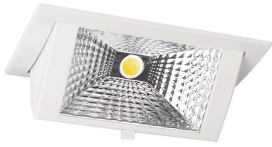

## Technische Daten LED Downlight Wallwasher Wally Mittel Weiß 27W 3850lm 78x100D - 840 Kaltweiß - 238x145mm

[Produkt ansehen](#)

### Technische Informationen

Schwenkbar	Ja
Technologie	LED Integriert
Lampen Spannung (V)	220-240
Dimmbar	Nicht dimmbar
Farbcode	840 Kaltweiß
Lichtfarbe (Kelvin)	4000 Kaltweiß
Farbwiedergabestufe (Ra)	80-89
Helle Farbe	Weiß
Farbsteuerung	Einzelfarbe
Inkl. Treiber	Ja
Abstrahlwinkel (Grad)	78x100
Lumen Watt Verhältnis (Lm/W)	142.6

Leistungsfaktor	>0.90
Installationstiefe(mm)	100
Optikabdeckung	Glas
Produkttyp	LED Deckenstrahler

## Informationen zur Leuchte

Befestigung	Einbau
Ausgeschnitten (mm)	218 x 125
IP-Schutzklasse	IP20 - nahezu staubdicht
Gehäuse	Aluminium
Sockelfarbe	Weiß
Farbe des Gehäuses	Weiß
Leuchtenverbindung	PIP [Steckverbindung und Zugentlastung]
Product Serie	Wally Medium