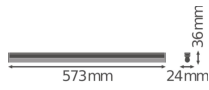

Caractéristiques Ledvance Réglette LED Linear Compact High Output  
10W 1000lm - 840 Blanc Froid | 60cm

[Voir le produit](#)

## Informations techniques

Technologie	LED Intégré
Tension (V)	220-240
Dimmable	Non
Couleur Claire	Blanc
Code Couleur	840 Blanc Froid
Couleur de Lumière (Kelvin)	4000 Blanc Froid
Indice de Rendu des Couleurs (Ra)	80-89
Options de couleur	Couleur unique
Efficacité Lumineuse (Lm/W)	100
Facteur de puissance	>0.50
Lampe Incluse	Oui
Convient pour l'Extérieur	Non
Longeur	60cm
Référence Article	Réglette LED

## Dimensions

---

Longueur (mm)	573
Largeur (mm)	24
Hauteur (mm)	36