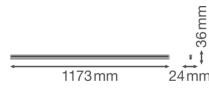

Caractéristiques Ledvance Réglette LED Linear Compact High Output 20W  
2000lm - 830 Blanc Chaud | 120cm

[Voir le produit](#)

## Informations techniques

Technologie	LED Intégré
Tension (V)	220-240
Dimmable	Non
Couleur Claire	Blanc
Code Couleur	830 Blanc Chaud
Couleur de Lumière (Kelvin)	3000 Blanc Chaud
Indice de Rendu des Couleurs (Ra)	80-89
Options de couleur	Couleur unique
Efficacité Lumineuse (Lm/W)	100
Facteur de puissance	>0.50
Lampe Incluse	Oui
Convient pour l'Extérieur	Non
Longeur	120cm
Référence Article	Réglette LED

## Dimensions

---

Longueur (mm)	1173
Largeur (mm)	24
Hauteur (mm)	36