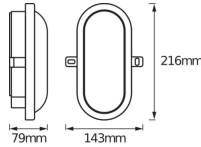

Caractéristiques Ledvance Hublot LED Noir 11W - 840

[Voir le produit](#)

Informations Générales

Réf.	243635
EAN	4058075271685
Marque	Ledvance
Nom du fabricant	LED BULKHEAD 11W 840 BK LEDV

Informations techniques

Dimensions

Longueur (mm)	216
Largeur (mm)	143

Informations du capteur

Type de capteur	Pas de détecteur
-----------------	------------------

Pourquoi choisir Budgetlight?

Prix bas garantis

Jusqu'à **7 ans de garantie**