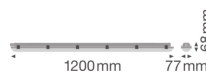

Caractéristiques Ledvance Réglette LED Étanche Imperméable Value 20W 2400lm - 840 Blanc Froid | 120cm

[Voir le produit](#)

68mm

Informations Générales

Réf.	236360
EAN	4058075300781
Marque	Ledvance
Nom du fabricant	DP VAL 1200 20W/4000K IP65
Budgetlight Garantie Totale	3 ans
Durée de Vie Moyenne (heure)	50000
D-Mark	Oui

Informations techniques

Technologie	LED Intégré
Tension (V)	220-240
Dimmable	Non
Couleur Claire	Blanc
Code Couleur	840 Blanc Froid
Couleur de Lumière (Kelvin)	4000 Blanc Froid
Indice de Rendu des Couleurs (Ra)	80-89
Options de couleur	Couleur unique
Efficacité Lumineuse (Lm/W)	120
Facteur de puissance	>0.90
Lampe Incluse	Oui
Longueur	120cm
Référence Article	Réglette LED Étanche

Informations de l'appareil

Montage	Surface
Connexion du Luminaire	Screwless terminal
Couverture Optique	PC (Polycarbonate)
Indice de Protection	IP65 – Résistant à la poussière et à l'eau (jets d'eau)
Protection Impacts	IK08
Température de Fonctionnement	De -20 à + 40
Couleur du Luminaire	Gris
Couleur du boîtier	Gris
Eclairage de Secours	Pas d'éclairage de secours
Product Serie	Value

Dimensions

Longueur (mm)	1208
Largeur (mm)	83
Hauteur (mm)	70

Informations du capteur

Type de capteur	Pas de détecteur
-----------------	------------------

Pourquoi choisir Budgetlight?

Prix bas garantis

Jusqu'à **7 ans de garantie**