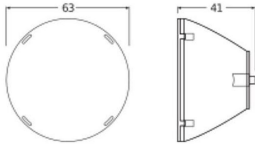

Caractéristiques Ledvance Spot Sur Rail Réflecteur Pour 20W 15D

[Voir le produit](#)

Informations Générales

| | |
|----------------------------------|-------------------------------------|
| Réf. | 256802 |
| EAN | 4099854616785 |
| Marque | Ledvance |
| Nom du fabricant | TRACKLIGHT SPOT REFLECTOR 20W 15DEG |
| Vendu à l'unité - Carton complet | 1 |
| Budgetlight Garantie Totale | 2 ans |

Dimensions

| | |
|---------------|----|
| Longueur (mm) | 63 |
| Hauteur (mm) | 41 |
| Diamètre (mm) | 63 |

Prix bas garantis **Jusqu'à 7 ans de garantie**

Informations du capteur

Retours faciles jusqu'à 14 jours **Eclairage LED durable**
Type de capteur **Pas de détecteur**