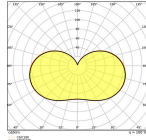

Caractéristiques Lot 6x Ledvance LED
Ampoule HQL LED P E27 41W 6000lm -
840 Blanc Froid | Équivalent 125W

[Voir le produit](#)

Informations Générales

| | |
|----------------------------------|------------------------------------------------|
| Réf. | 257422 |
| EAN | 8719157069830 |
| Marque | Ledvance |
| Nom du fabricant | Multipack 6x HQL LED P 6000LM 41W 840 E27 LEDV |
| Vendu à l'unité - Carton complet | 6 |
| Budgetlight Garantie Totale | 5 ans |
| Étiquette énergétique | D |
| Durée de Vie Moyenne (heure) | 60000 |

Dimensions

| | |
|---------------|------------|
| Longueur (mm) | 195 |
| Diamètre (mm) | 85 |
| Forme | Elliptique |

Pourquoi choisir Budgetlight?

Prix bas garantis

Jusqu'à **7 ans de garantie**

Retours faciles jusqu'à **14 jours**