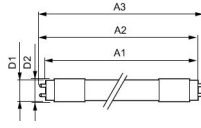

Caractéristiques Philips LED Tube T8 CorePro (UN) Ultra Output 23W 3500lm - 840 Blanc Froid | 150cm Équivalent 58W

[Voir le produit](#)

Informations Générales

Réf.	248775
EAN	8720169200043
Marque	Philips
Nom du fabricant	CorePro LEDtube UN 1500mm UO 23W840 T8
Vendu à l'unité - Carton complet	20
Budgetlight Garantie Totale	3 ans
Étiquette énergétique	D
Durée de Vie Moyenne (heure)	50000
Tension (V)	220-240

Dimensions

Longueur	150cm
Longueur (mm)	1514
Diamètre (mm)	28

Pourquoi choisir Budgetlight?

Prix bas garantis

Jusqu'à **7 ans de garantie**

Retours faciles jusqu'à **14 jours**

Eclairage LED **durable**